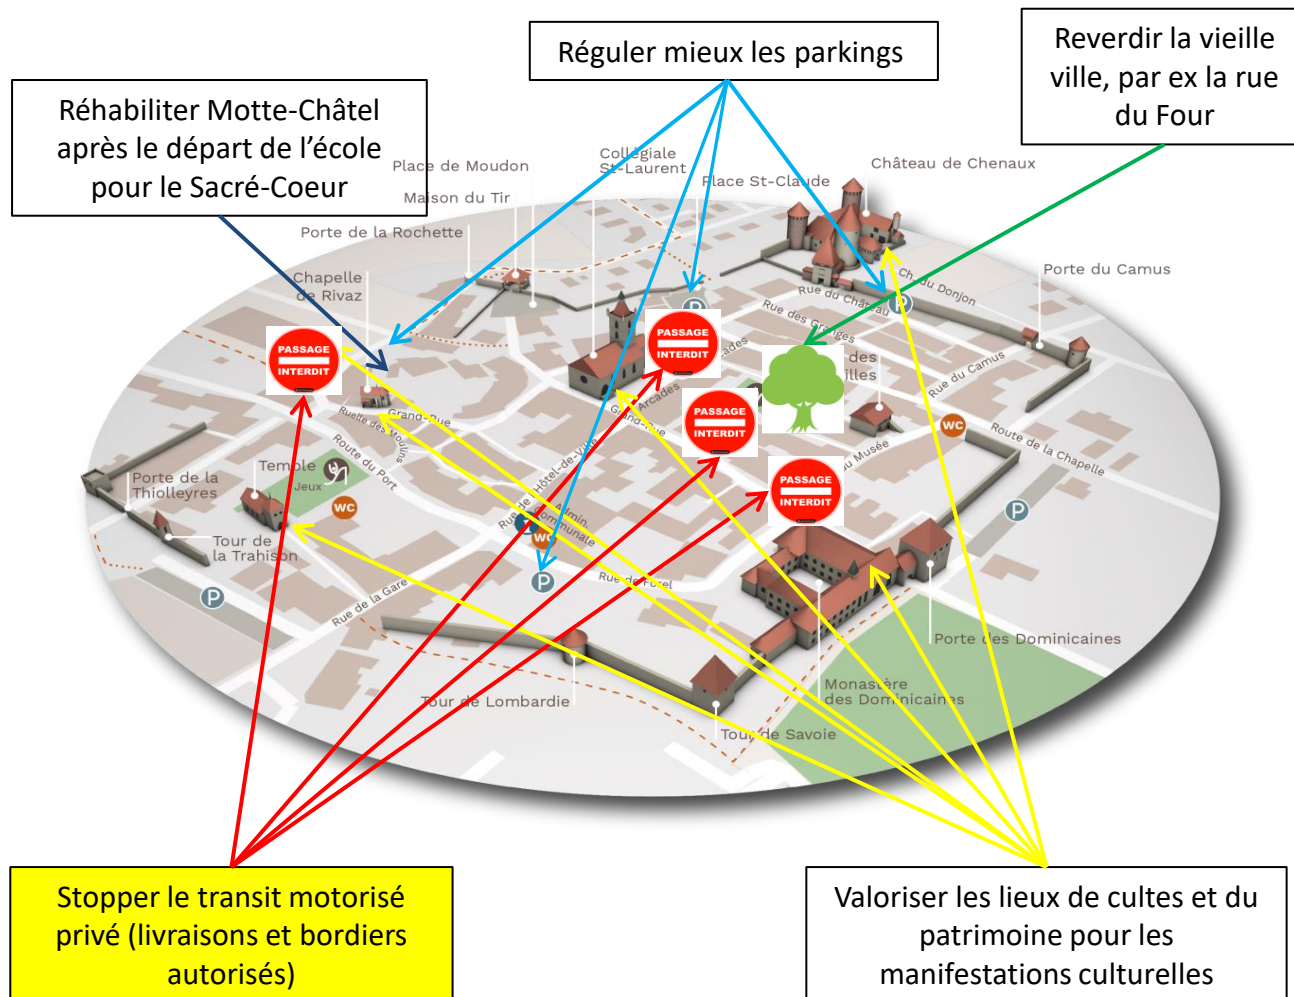

Notre projet :

- Tout de suite une zone de rencontre à 20kmh partout,
- Stopper le trafic de transit motorisé privé (bordiers autorisés)
- Une vieille ville revivant pour la convivialité

L'AVVIE est l'Association des Habitants de la Vieille Ville d'Estavayer-le-Lac

Notre but: **stopper le transit** motorisé privé (mais bordiers et livraisons autorisées) pour redonner la vieille ville aux piétons et à la mobilité douce

Il s'agit de léguer à nos enfants une vieille ville où les piétons sont en sécurité et peuvent flâner en toute convivialité, en faisant vivre nos artisans et commerçants

Votre avis compte,

car l'AVVIE est une association participative. Transmettez-nous vos avis par écrit à info@avvie.ch

Les avantages du projet:

- Plus de sécurité pour les enfants, les personnes âgées, les touristes, pour vous et vos amis
- Davantage d'envie de flâner dans les rues
- Une valorisation culturelle du patrimoine plus fréquente
- Enfin la possibilité de fleurir et de verdir la Vieille Ville, par ex. pour éviter les îlots de chaleur
- 75% de la population veut une vieille ville rendue aux piétons
- La conformité avec la nouvelle loi sur la mobilité de 2023
- Des solutions pour la durabilité et la transition énergétique (chauffage/mobilité)

Qu'est-ce que l'AVVIE?

Nos statuts nous demandent en premier lieu de préserver la vieille ville d'Estavayer-le-Lac en réduisant les nuisances dues au trafic et en soutenant la convivialité. La durabilité et la transition énergétique sont aussi poursuivies. Nous sommes transparent sur avvie.ch.